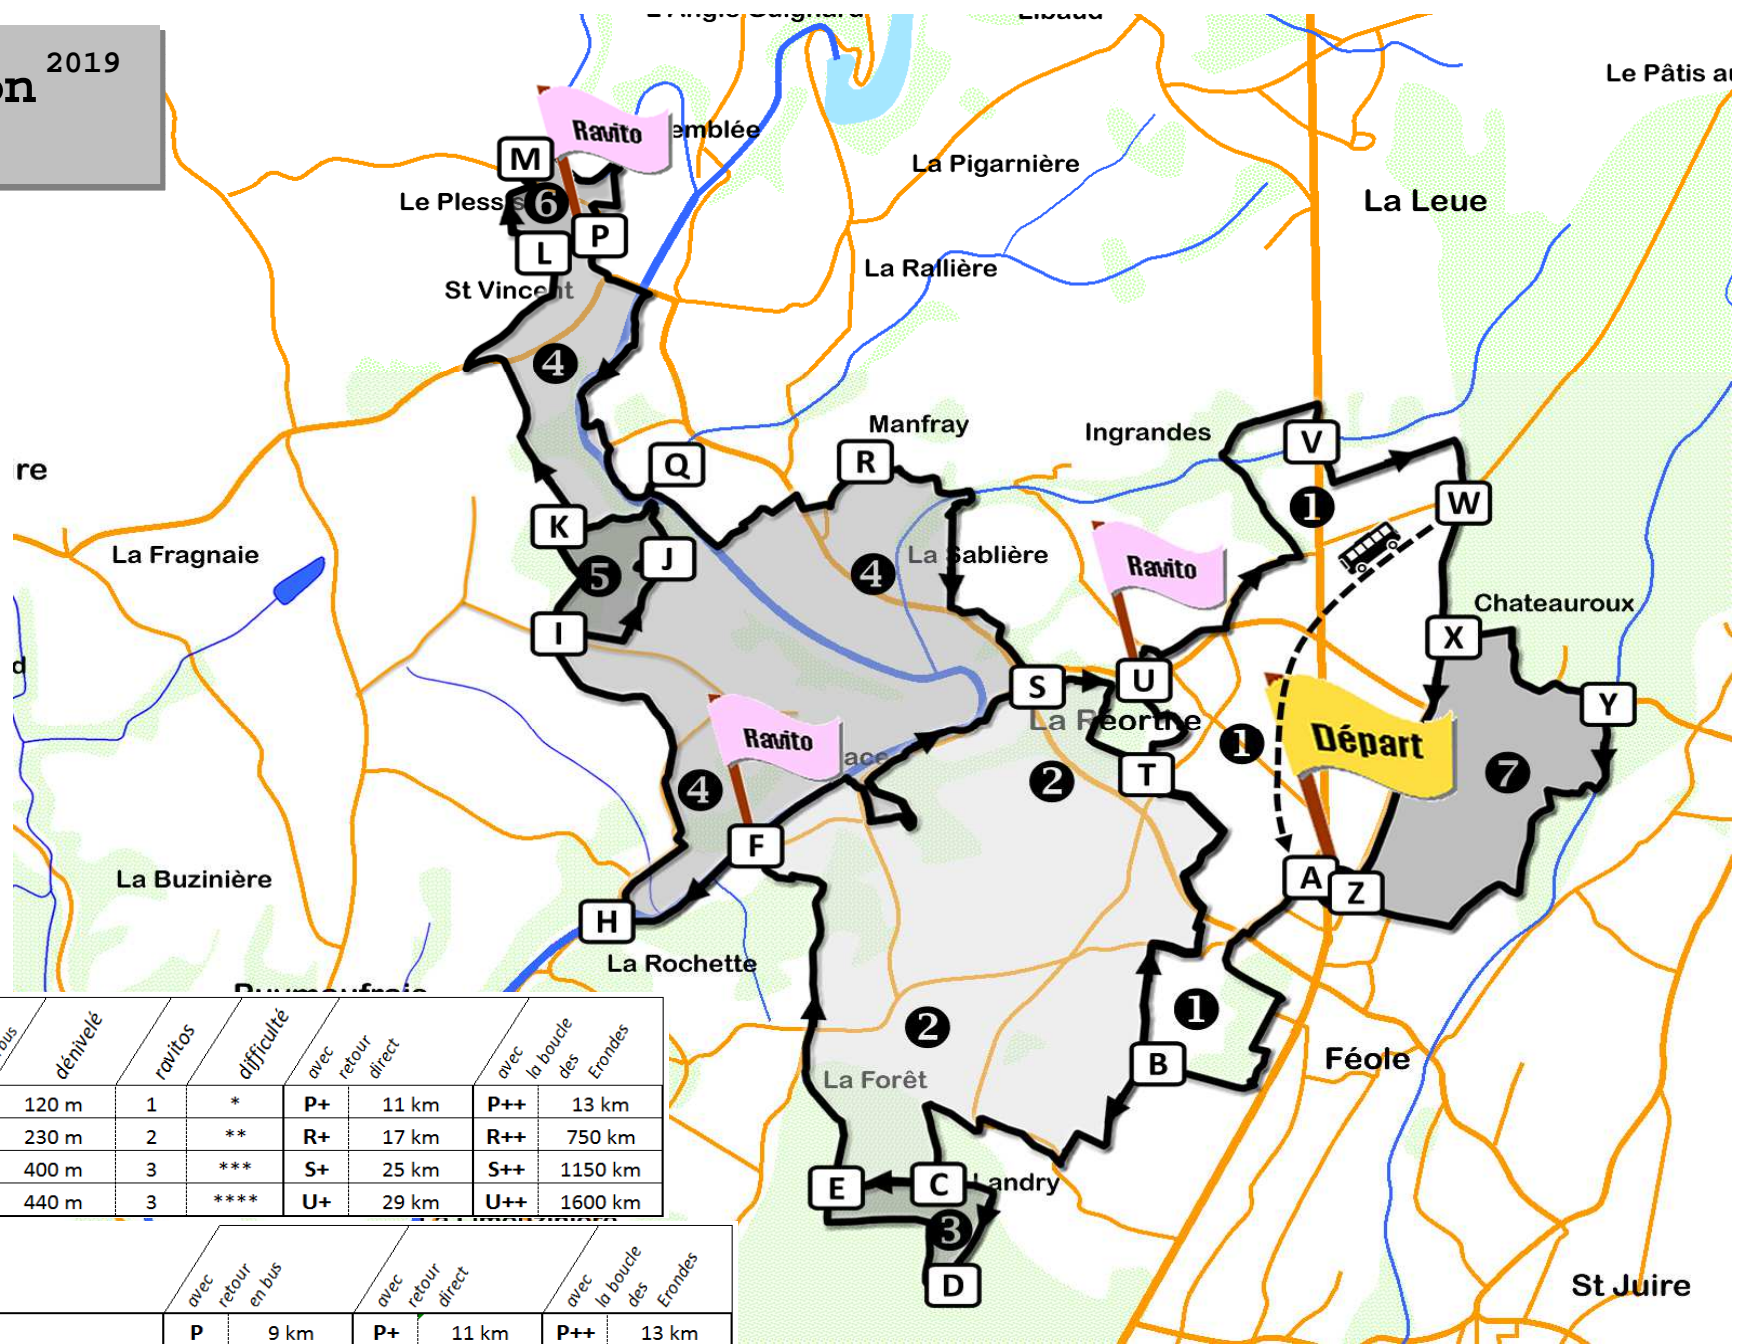

Maréorthon marche

2019

		distance avec retour en bus	dénivelé	ravitos	difficulté	avec retour direct	avec la boucle des Erondes
P	Promeneur	9 km	120 m	1	*	P+	13 km
R	Randonneur	15 km	230 m	2	**	R+	17 km
S	Sportif	23 km	400 m	3	***	S+	25 km
U	Ultra	27 km	440 m	3	****	U+	29 km

		avec retour en bus	avec retour direct	avec la boucle des Erondes
Promeneur	boucle ①	P 9 km	P+ 11 km	P++ 13 km
Randonneur	boucles ①+②	R 15 km	R+ 17 km	R++ 19 km
Sportif	boucles ①+②+④	S 23 km	S+ 25 km	S++ 27 km
Ultra	boucles ①+②+③+④+⑤+⑥	U 27 km	U+ 29 km	U++ 31 km